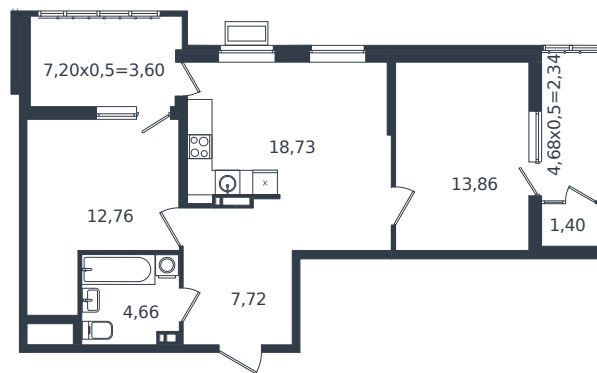

Квартира № 851

1 этаж

2К-квартира 65.07 м²

8 660 754 ₺

Проект	Микрорайон «Образцово»
Номер на этаже	851
Этаж	7 из 21
Корпус	Дом 17
Секция	1
Заселение	2026 г.
Отделка	Готовая отделка