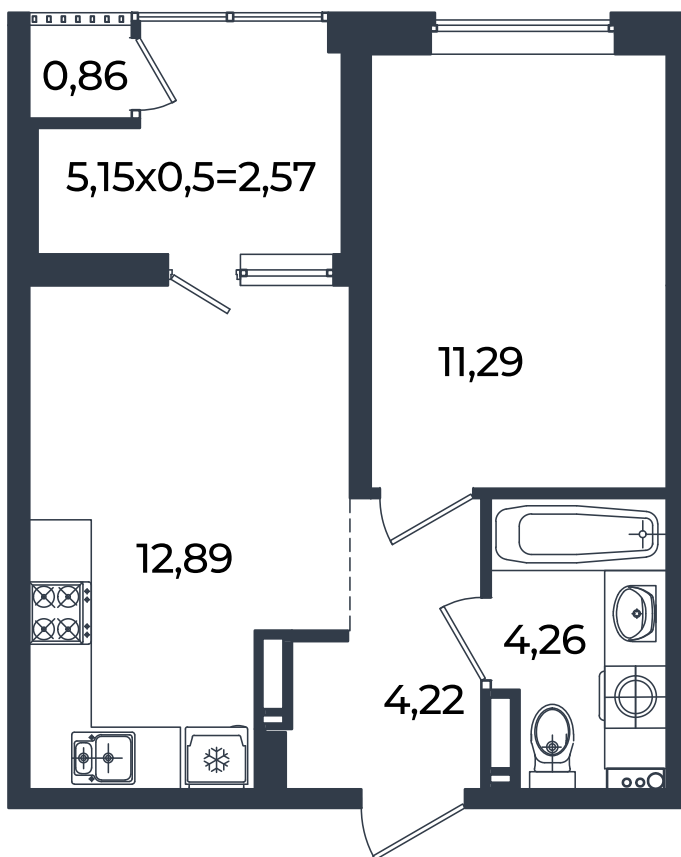

Квартира № 709

1К-квартира 36.09 м²

7 145 820 Р

Жилой комплекс

Инсити

Адрес

Срок сдачи

2026 г.

Проект

Микрорайон «Образцово»

Номер на этаже

709

Этаж

18 из 18

Корпус

Дом 10

Секция

1

Заселение

I квартал 2026 г.

Отделка

Предчистовая

1 этаж