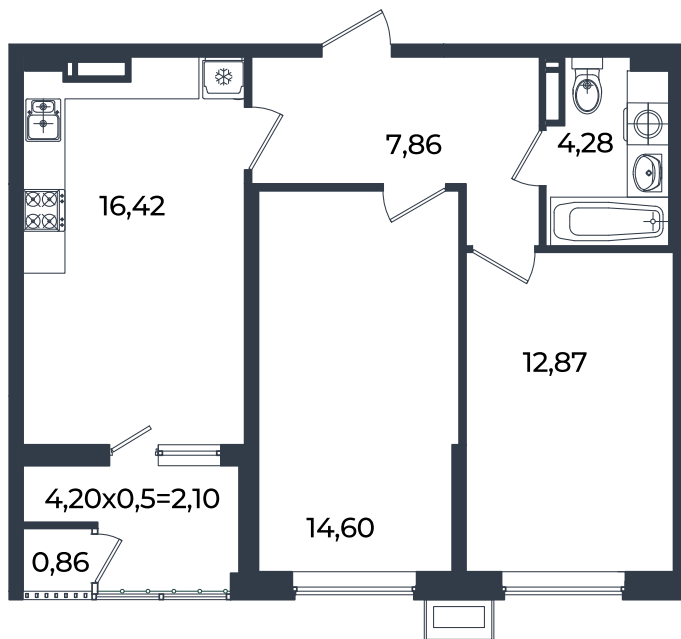

Квартира № 661

2К-квартира 58.99 м²

8 850 600 ₹

Жилой комплекс

Инсити

Адрес

Срок сдачи

2026 г.

Проект
Номер на этаже
Этаж
Корпус
Секция
Заселение
Отделка

Микрорайон «Образцово»
661
15 из 18
Дом 10
1
I квартал 2026 г.
Предчистовая

1 этаж