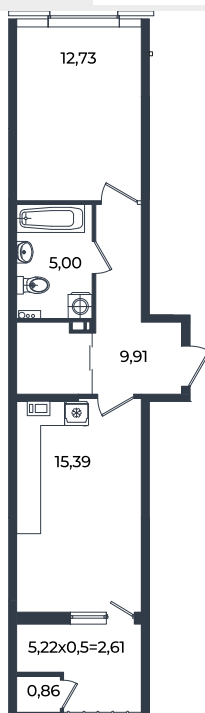

Квартира № 760

1К-квартира 46.5 м²

7 347 000 Р

Жилой комплекс

Инсити

Адрес

г. Краснодар, ул. им. Кирилла Россинского, 3/1, к.1

Срок сдачи

2026 г.

Проект
Номер на этаже
Этаж
Корпус
Секция
Заселение
Отделка

Микрорайон «Образцово»
760
5 из 18
Дом 10
1
I квартал 2026 г.
Предчистовая

1 этаж