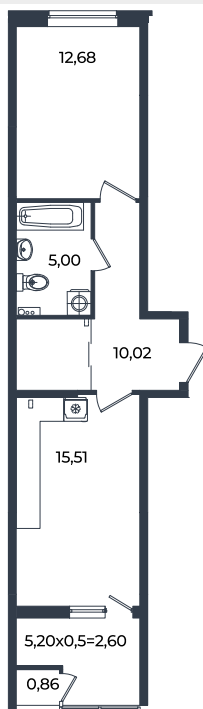

Квартира № 326

1К-квартира 46.5 м²

8 235 800 ₽

Жилой комплекс

Инсити

Адрес

г. Краснодар, ул. им. Кирилла Россинского, 3/1, к.1

Срок сдачи

2026 г.

Проект
Номер на этаже
Этаж
Корпус
Секция
Заселение
Отделка

Микрорайон «Образцово»
326
8 из 18
Дом 10
1
I квартал 2026 г.
Предчистовая

1 этаж