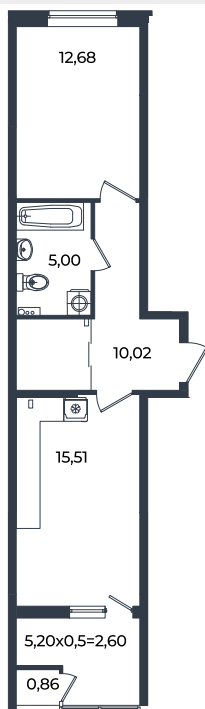

# Квартира № 326

1К-квартира 46.5 м<sup>2</sup>

7 812 000 Р

Жилой комплекс

Инсити

Адрес

г. Краснодар, ул. им. Кирилла Россинского, 3/1, к.1

Срок сдачи

2026 г.

Проект  
Номер на этаже  
Этаж  
Корпус  
Секция  
Заселение  
Отделка

Микрорайон «Образцово»  
326  
8 из 18  
Дом 10  
1  
I квартал 2026 г.  
Предчистовая

1 этаж