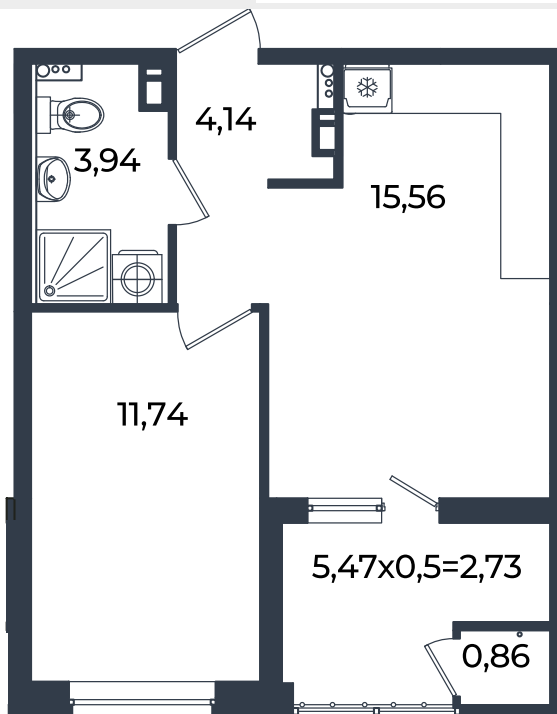

Квартира № 895

1К-квартира 38.97 м²

7 482 240 Р

Жилой комплекс

Инсити

Адрес

г. Краснодар, ул. им. Кирилла Россинского, 3/1, к.1

Срок сдачи

2026 г.

Проект

Микрорайон «Образцово»

Номер на этаже

895

Этаж

14 из 18

Корпус

Дом 10

Секция

1

Заселение

I квартал 2026 г.

Отделка

Предчистовая

1 этаж