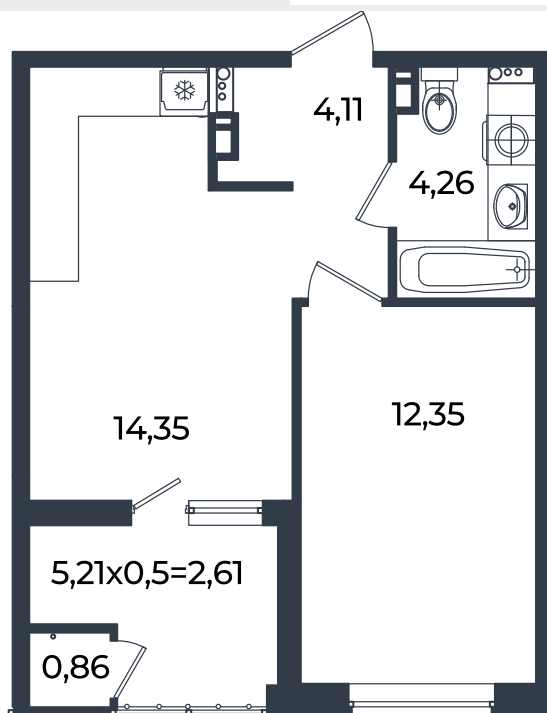

2026 г.

Проект

Микрорайон «Образцово»

Номер на этаже

885

Этаж

14 из 18

Корпус

Дом 10

Секция

1

Заселение

I квартал 2026 г.

Отделка

Предчистовая

1 этаж