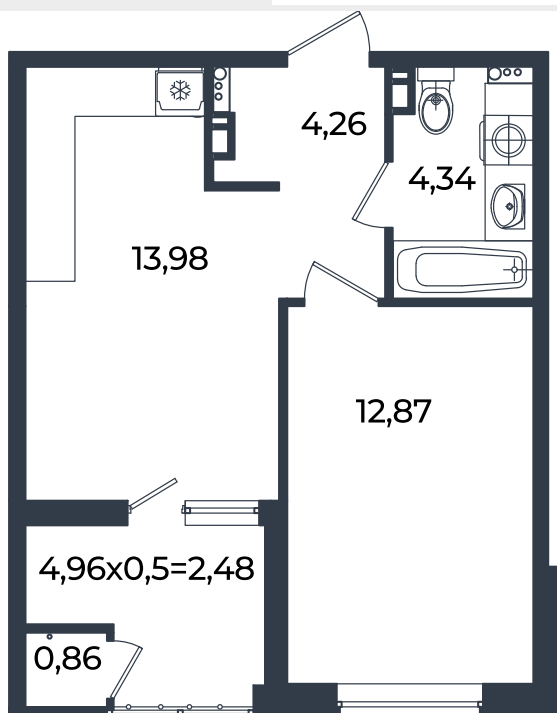

# Квартира № 281

1К-квартира 38.79 м<sup>2</sup>

7 591 950 Р

Жилой комплекс

Инсити

Адрес

г. Краснодар, ул. им. Кирилла Россинского, 3/1, к.1

Срок сдачи

2026 г.

Проект

Микрорайон «Образцово»

Номер на этаже

281

Этаж

5 из 18

Корпус

Дом 10

Секция

1

Заселение

I квартал 2026 г.

Отделка

Предчистовая

1 этаж