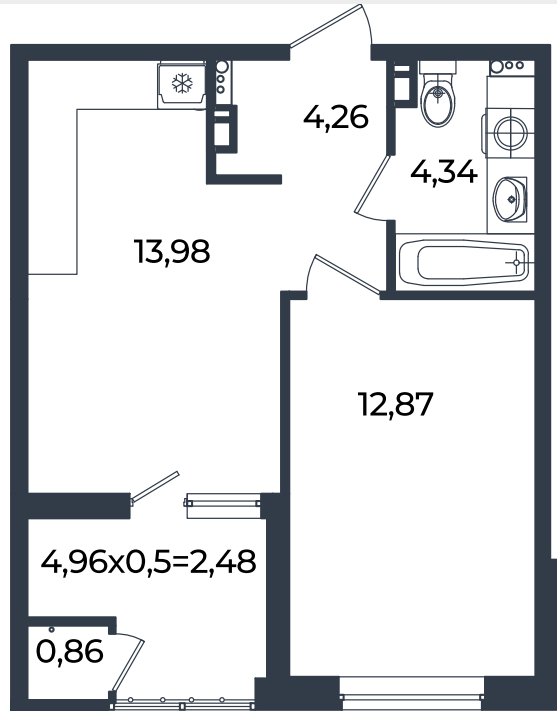

Квартира № 281

1К-квартира 38.79 м²

7 176 150 ₽

Жилой комплекс

Инсити

Адрес

г. Краснодар, ул. им. Кирилла Россинского, 3/1, к.1

Срок сдачи

2026 г.

Проект
Номер на этаже
Этаж
Корпус
Секция
Заселение
Отделка

Микрорайон «Образцово»
281
5 из 18
Дом 10
1
I квартал 2026 г.
Предчистовая

1 этаж