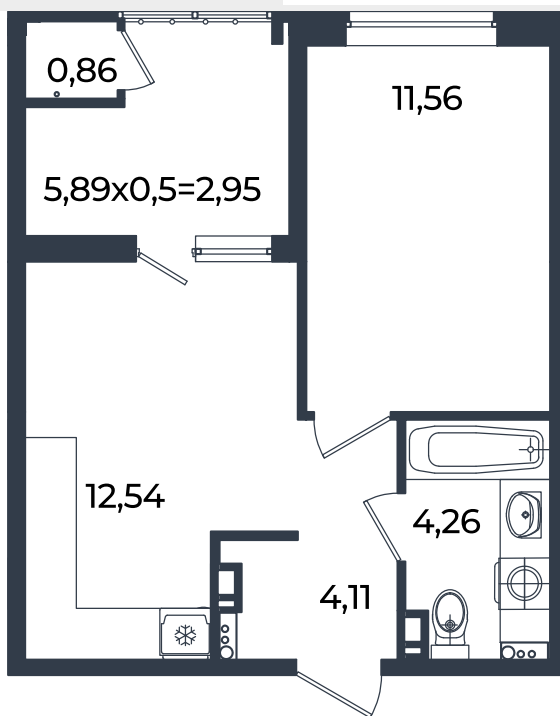

2026 г.

Проект

Микрорайон «Образцово»

Номер на этаже

388

Этаж

12 из 18

Корпус

Дом 10

Секция

1

Заселение

I квартал 2026 г.

Отделка

Предчистовая

1 этаж