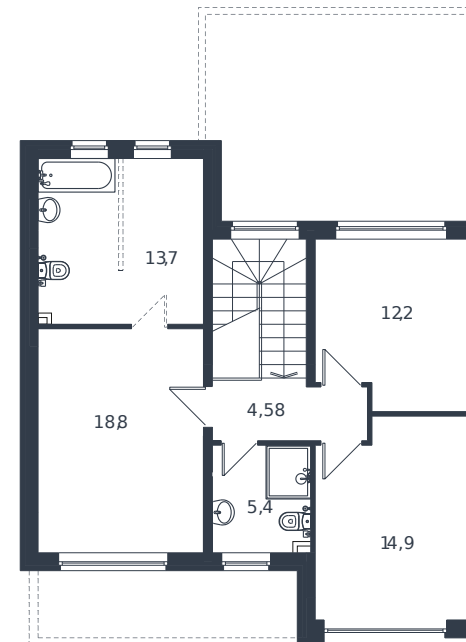

Коттедж № 32

1 этаж

Коттедж 178.1 м²

23 033 273 ₺

2 этаж

| | |
|----------------|-------------------------------|
| Проект | Микрорайон «Новая Елизаветка» |
| Номер на этаже | 32 |
| Этаж | 1 из 1 |
| Корпус | ИЖС - 1 очередь |
| Секция | 1 |
| Заселение | 2026 г. |
| Отделка | Готовая отделка |