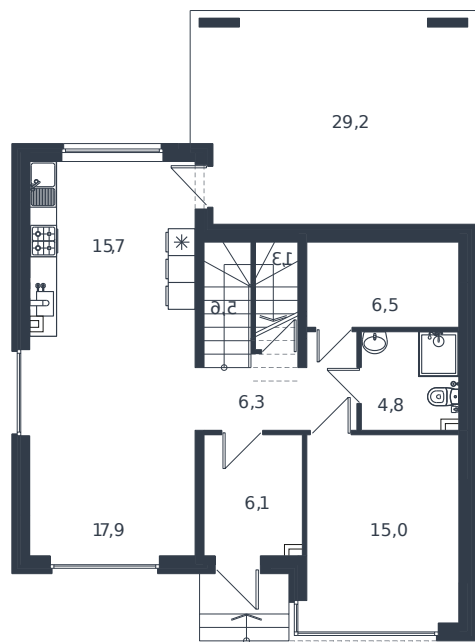

Коттедж № 32

1 этаж

Коттедж 178.1 м²

23 033 273 ₺

2 этаж

| | |
|----------------|-------------------------------|
| Проект | Микрорайон «Новая Елизаветка» |
| Номер на этаже | 32 |
| Этаж | 1 из 1 |
| Корпус | ИЖС - 1 очередь |
| Секция | 1 |
| Заселение | 2026 г. |
| Отделка | Готовая отделка |