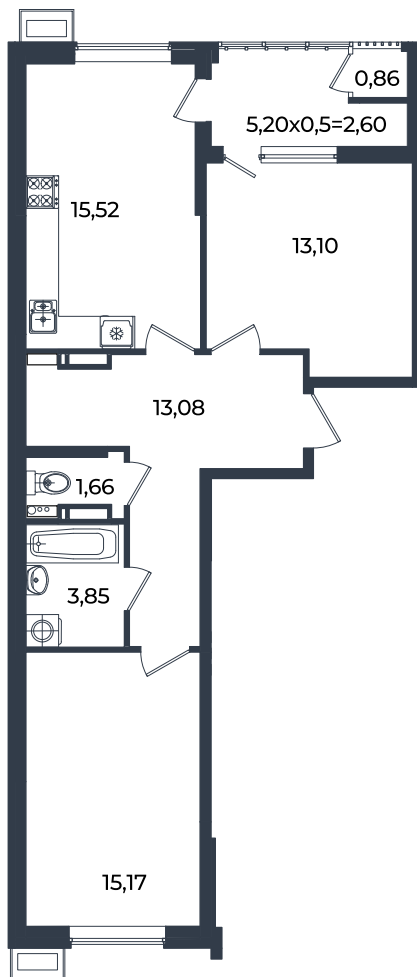

# Квартира №1006

2К-квартира 65.84 м<sup>2</sup>

8 726 600 ₽

Жилой комплекс

Инсити

Адрес

г. Краснодар, ул. им. Кирилла Россинского, 3/1, к.1

Срок сдачи

2026 г.

Проект

Микрорайон «Образцово»

Номер на этаже

1006

Этаж

10 из 18

Корпус

Дом 10

Секция

1

Заселение

I квартал 2026 г.

Отделка

Предчистовая

1 этаж