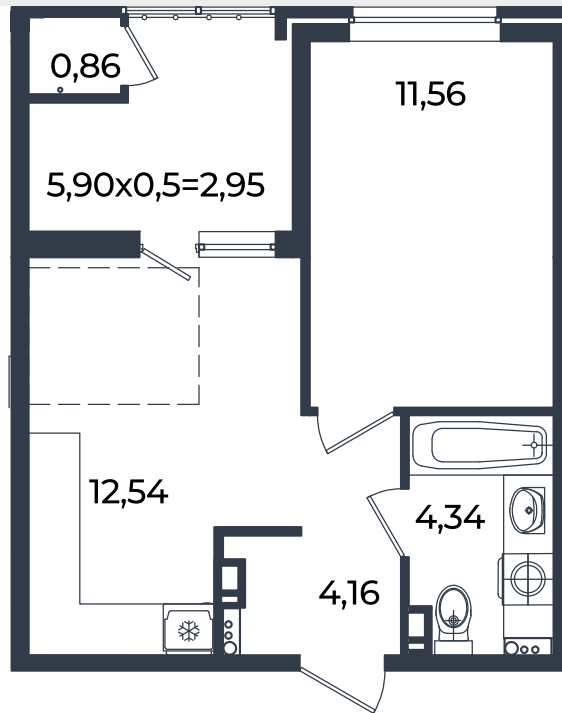

Квартира № 276

1К-квартира 36.41 м²

7 267 550 Р

Жилой комплекс

Инсити

Адрес

г. Краснодар, ул. им. Кирилла Россинского, 3/1, к.1

Срок сдачи

2026 г.

Проект

Микрорайон «Образцово»

Номер на этаже

276

Этаж

4 из 18

Корпус

Дом 10

Секция

1

Заселение

I квартал 2026 г.

Отделка

Предчистовая

1 этаж