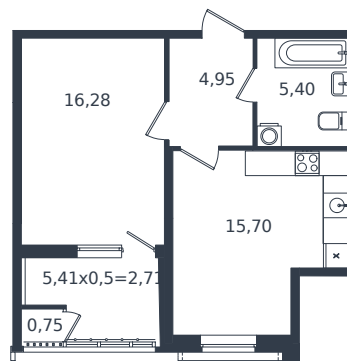

Квартира № 825

1 этаж

1К-квартира 45.79 м²

6 509 181 ₺

Проект	Микрорайон «Образцово»
Номер на этаже	825
Этаж	2 из 21
Корпус	Дом 17
Секция	1
Заселение	2026 г.
Отделка	Готовая отделка