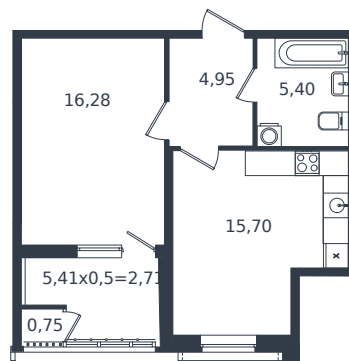

Квартира № 825

1 этаж

1К-квартира 45.79 м²

6 509 181 ₺

Проект	Микрорайон «Образцово»
Номер на этаже	825
Этаж	2 из 21
Корпус	Дом 17
Секция	1
Заселение	2026 г.
Отделка	Готовая отделка