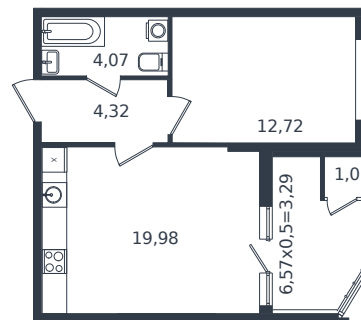

Квартира № 823

1 этаж

1К-квартира 45.38 м²

6 833 835 ₪

Проект
Номер на этаже
Этаж
Корпус
Секция
Заселение
Отделка

Микрорайон «Образцово»
823
2 из 21
Дом 17
1
2026 г.
Готовая отделка

+7(861)210-35-75

ИНСИТИ
ДЕВЕЛОПМЕНТ