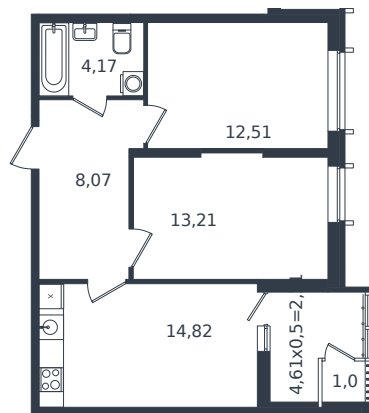

Квартира № 822

1 этаж

2К-квартира 56.09 м²

8 233 820 ₺

| | |
|----------------|------------------------|
| Проект | Микрорайон «Образцово» |
| Номер на этаже | 822 |
| Этаж | 2 из 21 |
| Корпус | Дом 17 |
| Секция | 1 |
| Заселение | 2026 г. |
| Отделка | Готовая отделка |