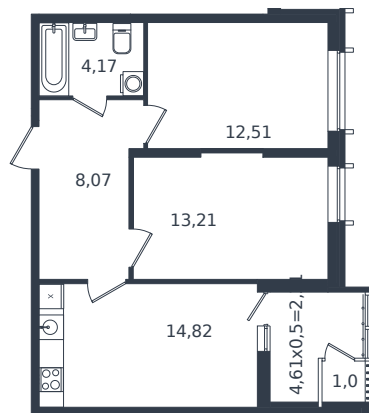

Квартира № 822

1 этаж

2К-квартира 56.09 м²

7 986 805 ₪

Проект	Микрорайон «Образцово»
Номер на этаже	822
Этаж	2 из 21
Корпус	Дом 17
Секция	1
Заселение	2026 г.
Отделка	Готовая отделка

+7(861)210-35-75

ИНСИТИ
ДЕВЕЛОПМЕНТ