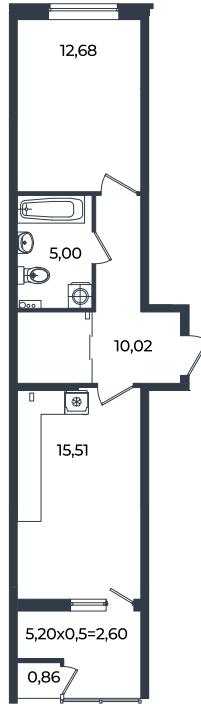

Квартира № 718

1К-квартира 46.67 м²

7 995 150 Р

Жилой комплекс

Инсити

Адрес

г. Краснодар, ул. им. Кирилла Россинского, 3/1, к.1

Срок сдачи

2026 г.

Проект
Номер на этаже
Этаж
Корпус
Секция
Заселение
Отделка

Микрорайон «Образцово»
718
2 из 18
Дом 10
1
I квартал 2026 г.
Предчистовая

1 этаж