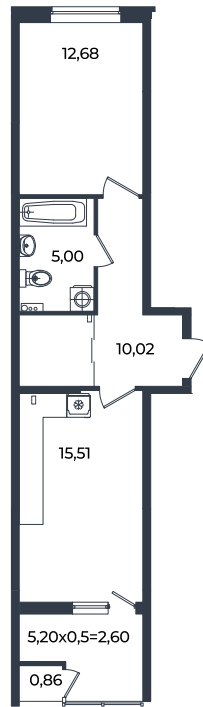

Квартира № 718

1К-квартира 46.67 м²

7 607 210 ₽

Жилой комплекс

Инсити

Адрес

г. Краснодар, ул. им. Кирилла Россинского, 3/1, к.1

Срок сдачи

2026 г.

Проект
Номер на этаже
Этаж
Корпус
Секция
Заселение
Отделка

Микрорайон «Образцово»
718
2 из 18
Дом 10
1
I квартал 2026 г.
Предчистовая

1 этаж