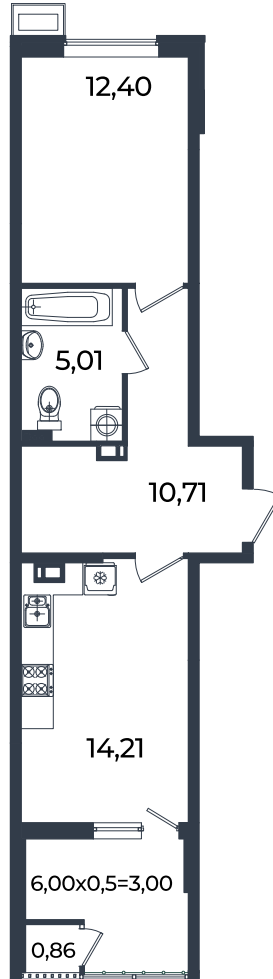

Квартира № 522

1К-квартира 46.19 м²

7 759 920 Р

Жилой комплекс

Инсити

Адрес

г. Краснодар, ул. им. Кирилла Россинского, 3/1, к.1

Срок сдачи

2026 г.

Проект
Номер на этаже
Этаж
Корпус
Секция
Заселение
Отделка

Микрорайон «Образцово»
522
5 из 18
Дом 10
1
I квартал 2026 г.
Предчистовая

1 этаж