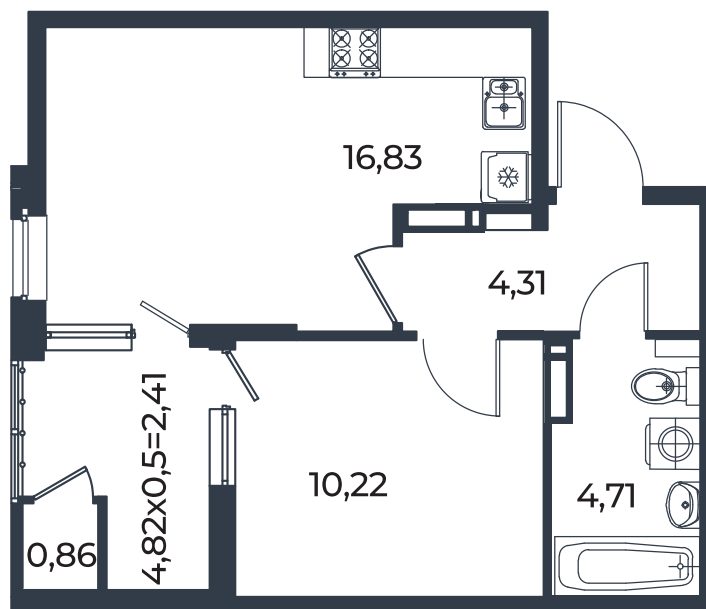

2026 г.

Проект

Микрорайон «Образцово»

Номер на этаже

206

Этаж

13 из 18

Корпус

Дом 10

Секция

1

Заселение

I квартал 2026 г.

Отделка

Предчистовая

1 этаж