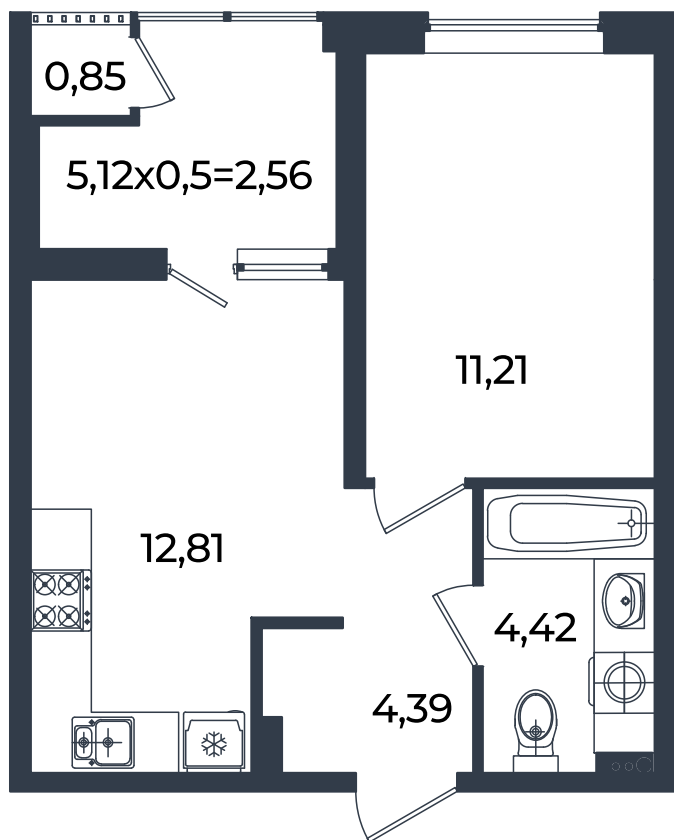

2026 г.

Проект

Микрорайон «Образцово»

Номер на этаже

485

Этаж

2 из 18

Корпус

Дом 10

Секция

1

Заселение

1 квартал 2026 г.

Отделка

Предчистовая

1 этаж