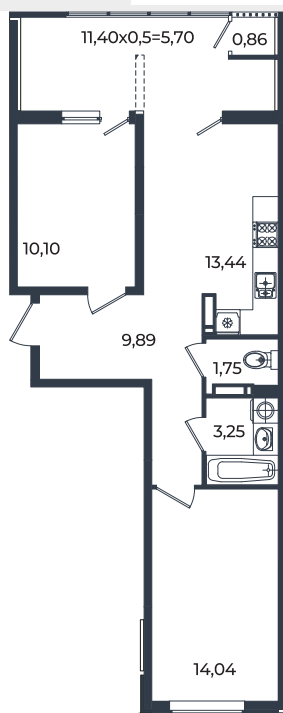

Квартира № 65

2К-квартира 59.03 м²

8 500 320 ₽

Жилой комплекс

Инсити

Адрес

г. Краснодар, ул. им. Кирилла Россинского, 3/1, к.1

Срок сдачи

2026 г.

Проект

Микрорайон «Образцово»

Номер на этаже

65

Этаж

18 из 18

Корпус

Дом 10

Секция

1

Заселение

I квартал 2026 г.

Отделка

Предчистовая

1 этаж