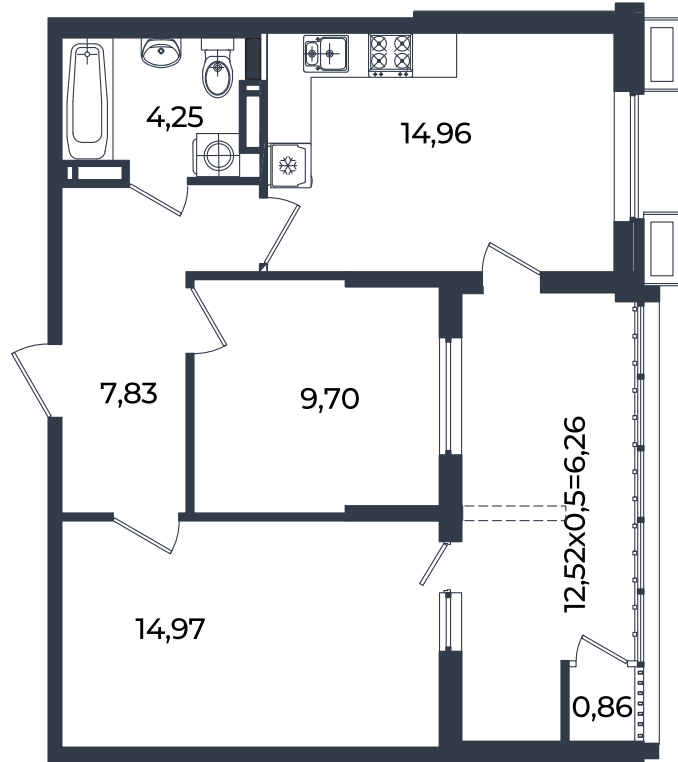

Квартира № 1032

2К-квартира 58.83 м²

8 822 400 ₽

Жилой комплекс

Инсити

Адрес

г. Краснодар, ул. им. Кирилла Россинского, 3/1, к.1

Срок сдачи

2026 г.

Проект
Номер на этаже
Этаж
Корпус
Секция
Заселение
Отделка

Микрорайон «Образцово»
1032
15 из 18
Дом 10
1
I квартал 2026 г.
Предчистовая

1 этаж