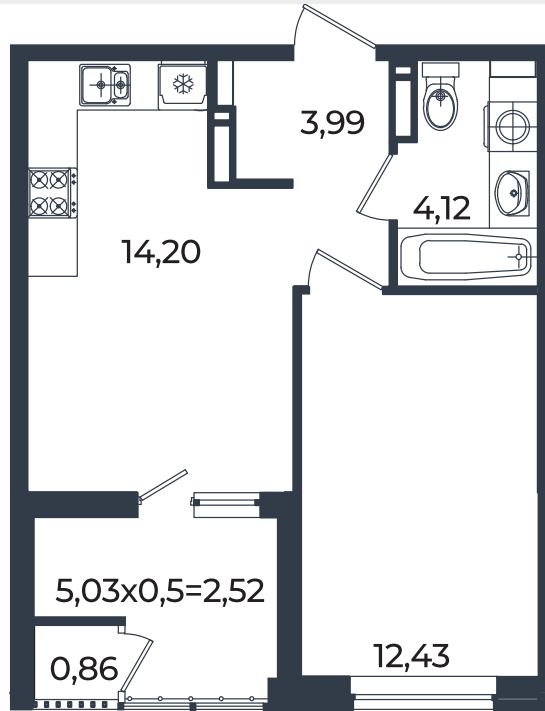

Квартира № 67

1К-квартира 38.12 м²

6 709 120 Р

Жилой комплекс

Инсити

Адрес

г. Краснодар, ул. им. Кирилла Россинского, 3/1, к.1

Срок сдачи

2026 г.

Проект
Номер на этаже
Этаж
Корпус
Секция
Заселение
Отделка

Микрорайон «Образцово»
67
18 из 18
Дом 10
1
I квартал 2026 г.
Предчистовая

1 этаж