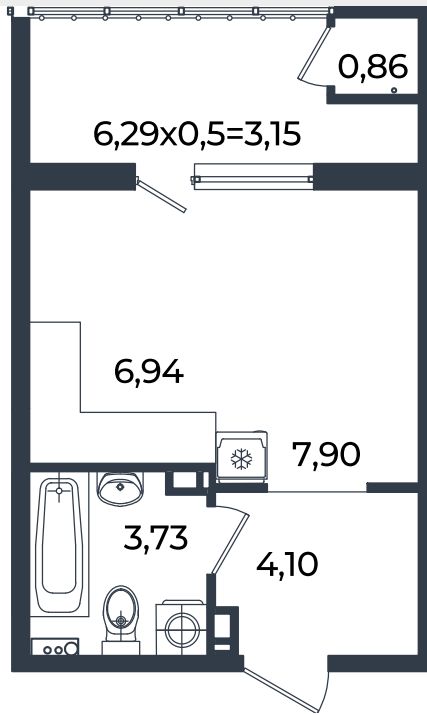

Квартира № 848

Студия 26.68 м²

4 754 376 Р

Жилой комплекс

Инсити

Адрес

г. Краснодар, ул. им. Кирилла Россинского, 3/1, к.1

Срок сдачи

2026 г.

Проект
Номер на этаже
Этаж
Корпус
Секция
Заселение
Отделка

Микрорайон «Образцово»
848
11 из 18
Дом 10
1
I квартал 2026 г.
Предчистовая

1 этаж