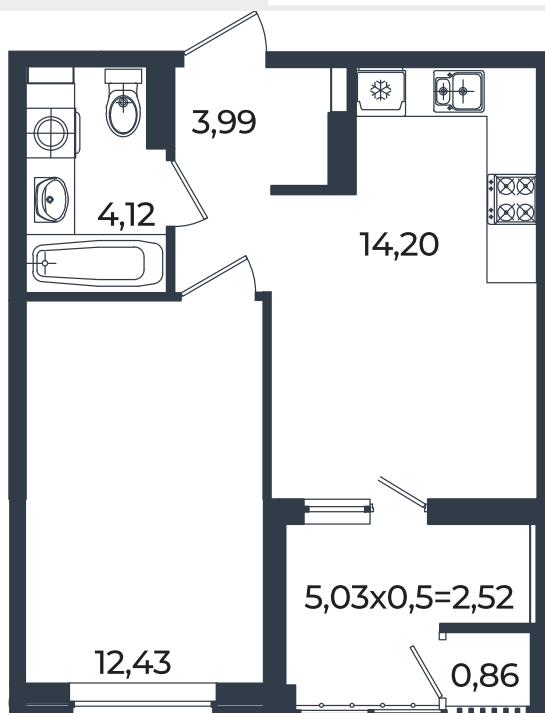

Квартира № 66

1К-квартира 38.12 м²

6 709 120 Р

Жилой комплекс

Инсити

Адрес

г. Краснодар, ул. им. Кирилла Россинского, 3/1, к.1

Срок сдачи

Дом 10

Секция

1

Заселение

I квартал 2026 г.

Отделка

Предчистовая

1 этаж