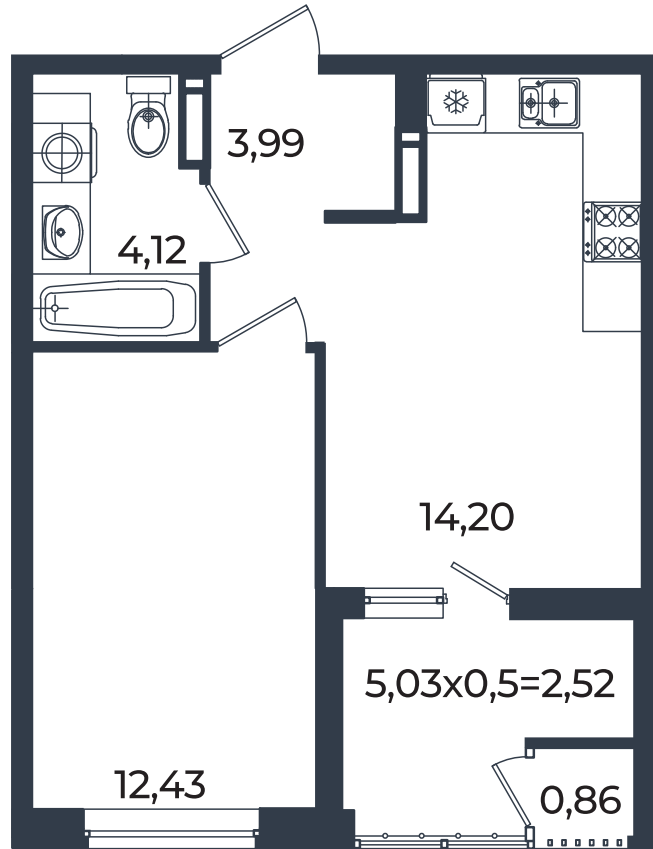

Квартира №134

1К-квартира 38.12 м²

6 709 120 Р

Жилой комплекс

Инсити

Адрес

г. Краснодар, ул. им. Кирилла Россинского, 3/1, к.1

Срок сдачи

2026 г.

Проект
Номер на этаже
Этаж
Корпус
Секция
Заселение
Отделка

Микрорайон «Образцово»
134
18 из 18
Дом 10
1
I квартал 2026 г.
Предчистовая

1 этаж