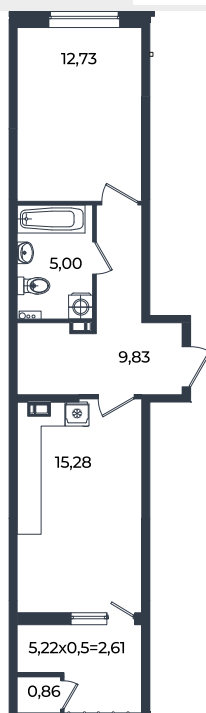

Квартира № 396

1К-квартира 46.31 м²

8 137 050 Р

Жилой комплекс

Инсити

Адрес

г. Краснодар, ул. им. Кирилла Россинского, 3/1, к.1

Срок сдачи

2026 г.

Проект
Номер на этаже
Этаж
Корпус
Секция
Заселение
Отделка

Микрорайон «Образцово»
396
13 из 18
Дом 10
1
I квартал 2026 г.
Предчистовая

1 этаж