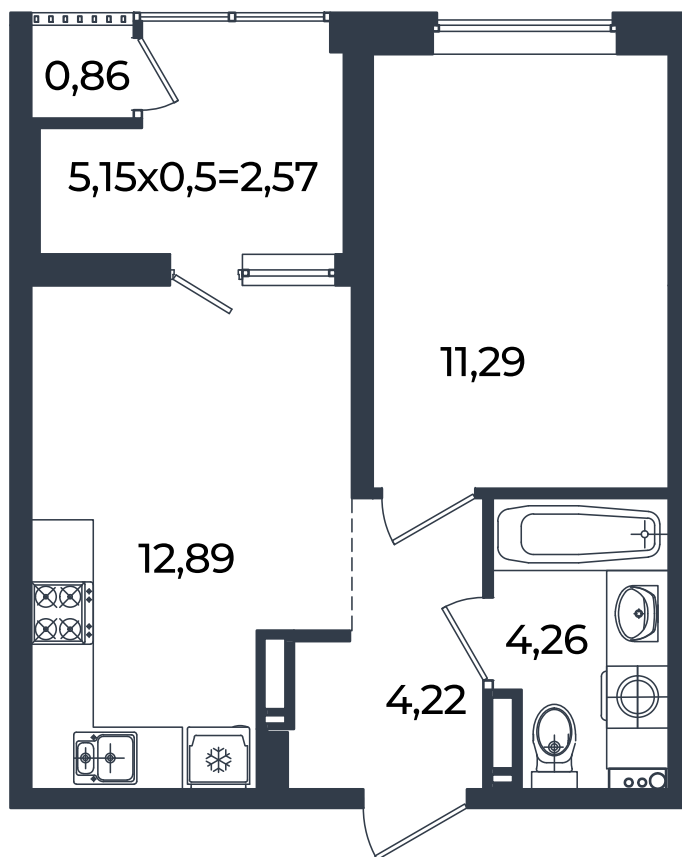

# Квартира № 653

1К-квартира 36.09 м<sup>2</sup>

7 109 730 Р

Жилой комплекс

Инсити

Адрес

г. Краснодар, ул. им. Кирилла Россинского, 3/1, к.1

Срок сдачи

Дом 10

Секция

1

Заселение

1 квартал 2026 г.

Отделка

Предчистовая

1 этаж