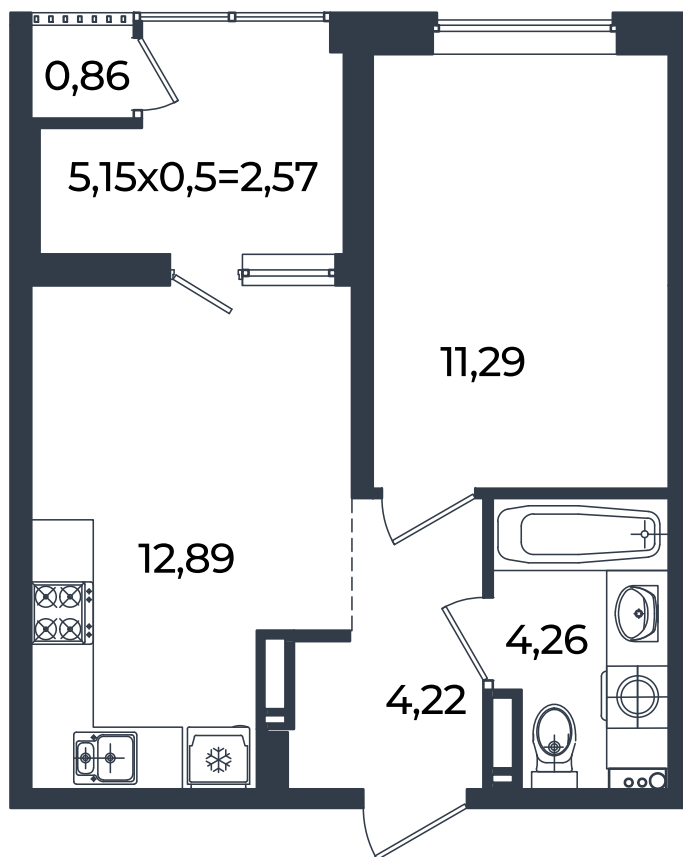

Квартира № 653

1К-квартира 36.09 м²

7 447 650 Р

Жилой комплекс

Инсити

Адрес

г. Краснодар, ул. им. Кирилла Россинского, 3/1, к.1

Срок сдачи

Дом 10

Секция

1

Заселение

I квартал 2026 г.

Отделка

Предчистовая

1 этаж