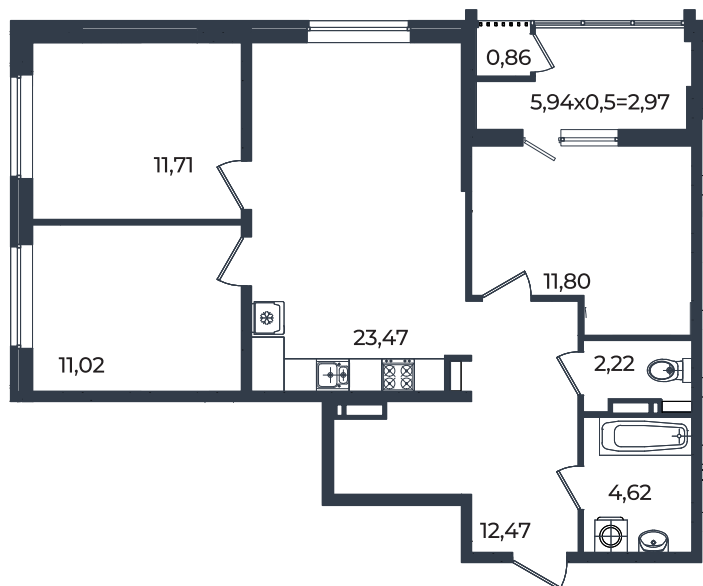

2026 г.

Проект

Микрорайон «Образцово»

Номер на этаже

108

Этаж

11 из 18

Корпус

Дом 9

Секция

1

Заселение

I квартал 2026 г.

Отделка

Предчистовая

1 этаж