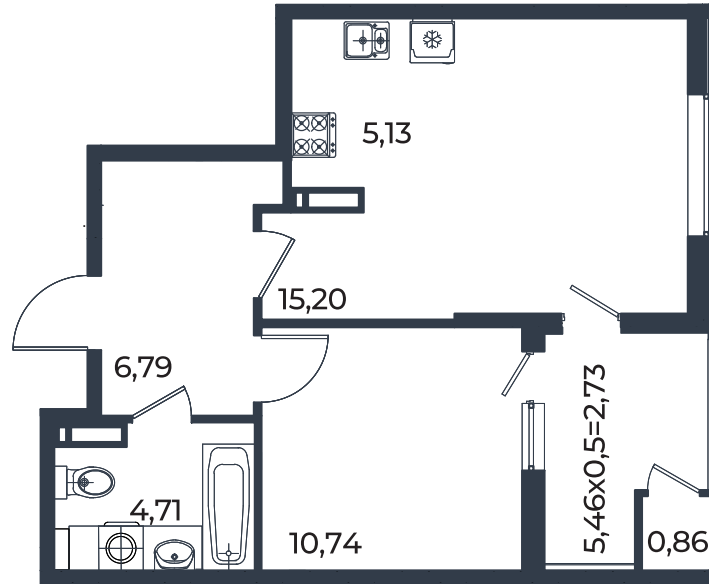

Квартира №134

2К-квартира 46.16 м²

8 692 050 ₽

Жилой комплекс

Инсити

Адрес

г. Краснодар, ул. им. Кирилла Россинского, 3/1, к.1

Срок сдачи

2026 г.

Проект
Номер на этаже
Этаж
Корпус
Секция
Заселение
Отделка

Микрорайон «Образцово»
134
14 из 18
Дом 9
1
I квартал 2026 г.
Предчистовая

1 этаж