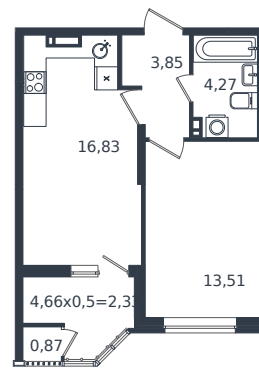

Квартира № 738

1 этаж

1К-квартира 41.66 м²

6 474 791 ₪

Проект	Микрорайон «Образцово»
Номер на этаже	738
Этаж	16 из 21
Корпус	Дом 17
Секция	1
Заселение	2026 г.
Отделка	Готовая отделка