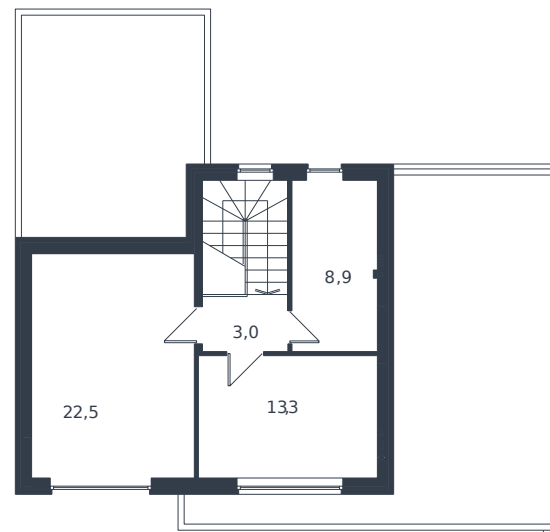

Коттедж № 31

1 этаж

2 этаж

Коттедж 156.6 м²

27 518 046 ₺

Проект
Номер на этаже
Этаж
Корпус
Секция
Заселение
Отделка

Микрорайон «Новая Елизаветка»
31
1 из 1
ИЖС - 1 очередь
1
2026 г.
Готовая отделка