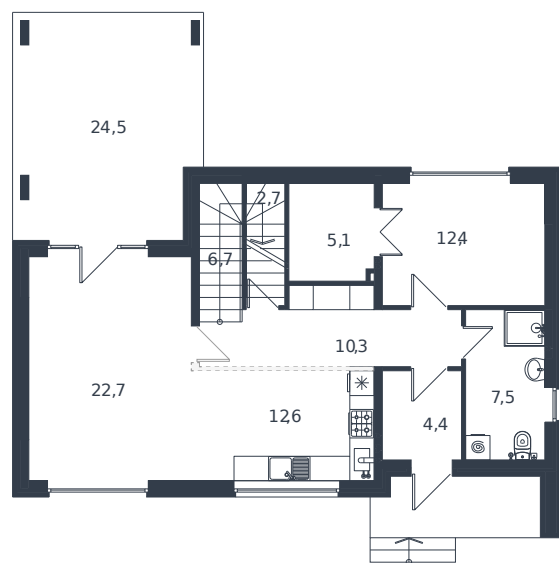

Коттедж № 31

1 этаж

2 этаж

Коттедж 156.6 м²

27 518 046 ₺

Проект
Номер на этаже
Этаж
Корпус
Секция
Заселение
Отделка

Микрорайон «Новая Елизаветка»
31
1 из 1
ИЖС - 1 очередь
1
2026 г.
Готовая отделка