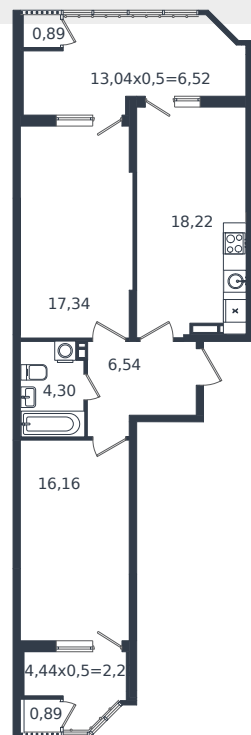

Квартира № 724

1 этаж

2К-квартира 73.08 м²

9 842 760 ₺

Проект	Микрорайон «Образцово»
Номер на этаже	724
Этаж	12 из 21
Корпус	Дом 17
Секция	1
Заселение	2026 г.
Отделка	Готовая отделка