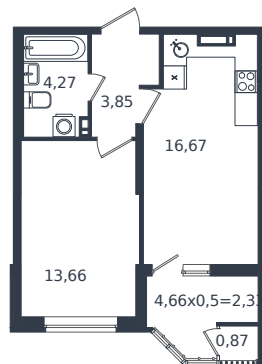

Квартира № 723

1 этаж

1К-квартира 41.65 м²

6 645 784 ₺

Проект	Микрорайон «Образцово»
Номер на этаже	723
Этаж	12 из 21
Корпус	Дом 17
Секция	1
Заселение	2026 г.
Отделка	Готовая отделка