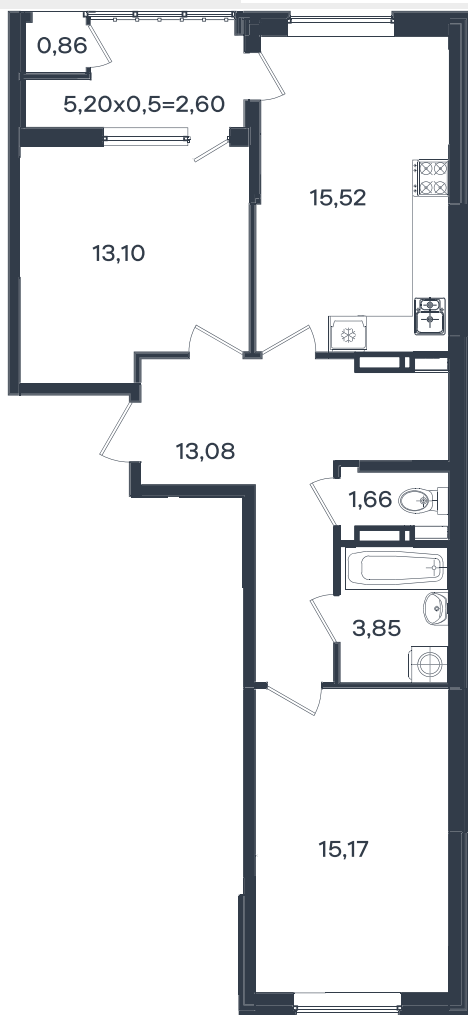

Квартира № 191

2К-квартира 65.84 м²

8 822 560 ₽

Жилой комплекс

Инсити

Адрес

г. Краснодар, ул. им. Кирилла Россинского, 3/1, к.1

Срок сдачи

2026 г.

Проект

Микрорайон «Образцово»

Номер на этаже

191

Этаж

11 из 18

Корпус

Дом 12

Секция

1

Заселение

II квартал 2026 г.

Отделка

Предчистовая

1 этаж