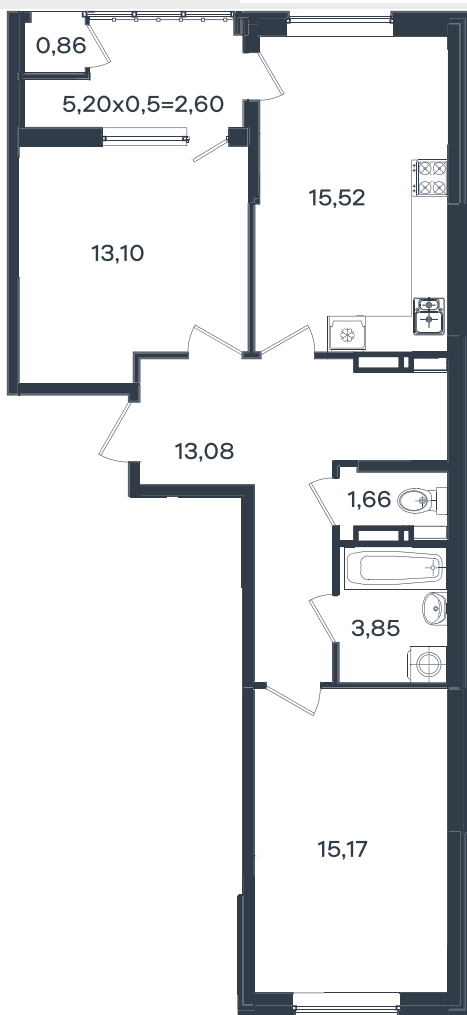

Квартира № 185

2К-квартира 65.84 м²

8 822 560 ₽

Жилой комплекс

Инсити

Адрес

г. Краснодар, ул. им. Кирилла Россинского, 3/1, к.1

Срок сдачи

2026 г.

Проект

Микрорайон «Образцово»

Номер на этаже

185

Этаж

10 из 18

Корпус

Дом 12

Секция

1

Заселение

II квартал 2026 г.

Отделка

Предчистовая

1 этаж