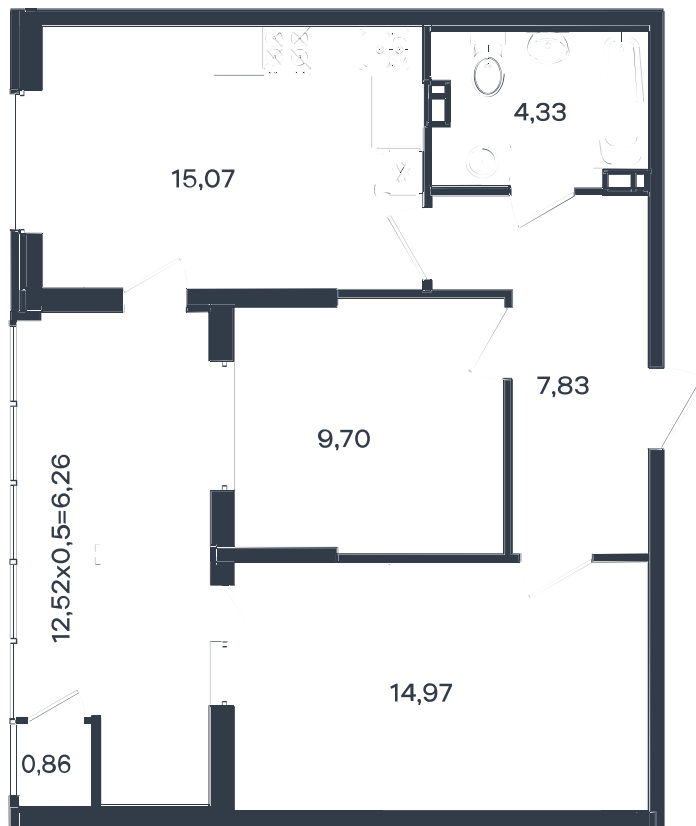

Квартира № 171

2К-квартира 59.02 м²

8 734 960 ₽

Жилой комплекс

Инсити

Адрес

г. Краснодар, ул. им. Кирилла Россинского, 3/1, к.1

Срок сдачи

2026 г.

Проект

Микрорайон «Образцово»

Номер на этаже

171

Этаж

7 из 18

Корпус

Дом 12

Секция

1

Заселение

II квартал 2026 г.

Отделка

Предчистовая

1 этаж