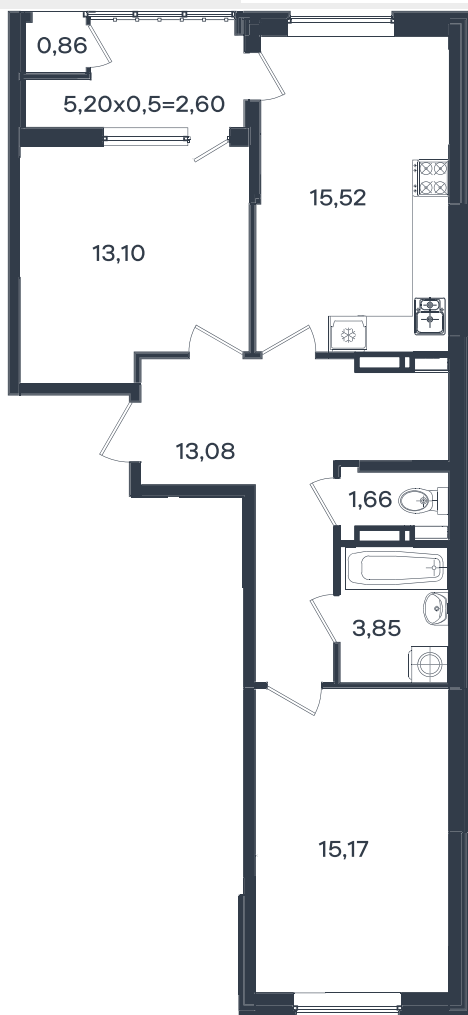

# Квартира №133

2К-квартира 59.03 м<sup>2</sup>

8 205 170 Р

Жилой комплекс

Инсити

Адрес

г. Краснодар, ул. им. Кирилла Россинского, 3/1, к.1

Срок сдачи

2026 г.

Проект

Микрорайон «Образцово»

Номер на этаже

133

Этаж

18 из 18

Корпус

Дом 12

Секция

1

Заселение

II квартал 2026 г.

Отделка

Предчистовая

1 этаж