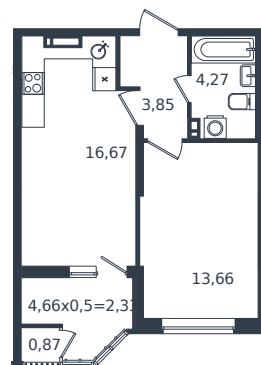

Квартира № 650

1 этаж

1К-квартира 41.65 м²

6 467 272 ₺

| | |
|----------------|------------------------|
| Проект | Микрорайон «Образцово» |
| Номер на этаже | 650 |
| Этаж | 14 из 21 |
| Корпус | Дом 17 |
| Секция | 1 |
| Заселение | 2026 г. |
| Отделка | Готовая отделка |