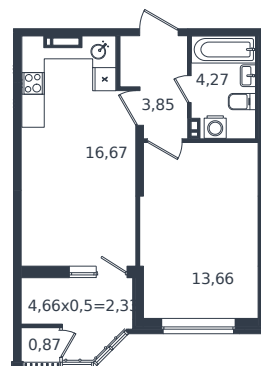

# Квартира № 646

1 этаж

1К-квартира 41.65 м<sup>2</sup>

6 489 679 ₪

Проект	Микрорайон «Образцово»
Номер на этаже	646
Этаж	13 из 21
Корпус	Дом 17
Секция	1
Заселение	2026 г.
Отделка	Готовая отделка

+7(861)210-35-75