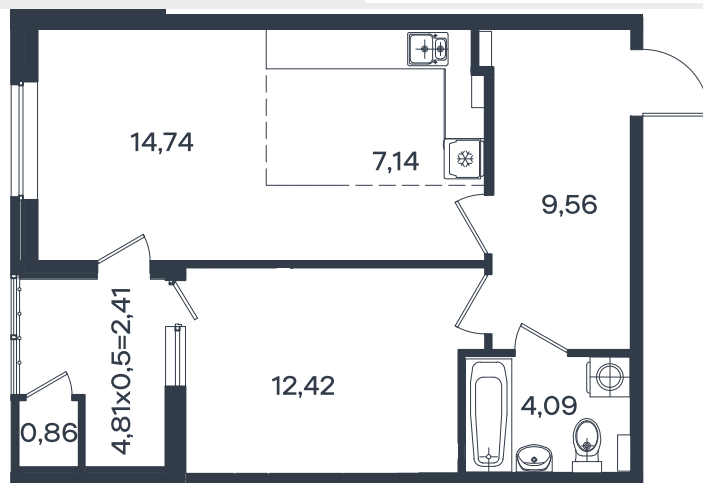

Квартира № 531

2К-квартира 51.22 м²

7 375 680 Р

Жилой комплекс

Инсити

Адрес

Срок сдачи

2026 г.

Проект
Номер на этаже
Этаж
Корпус
Секция
Заселение
Отделка

Микрорайон «Образцово»
531
2 из 18
Дом 12
1
II квартал 2026 г.
Предчистовая

1 этаж

+7(861)210-35-75

ИНСИТИ
ДЕВЕЛОПМЕНТ

incitystroy.ru