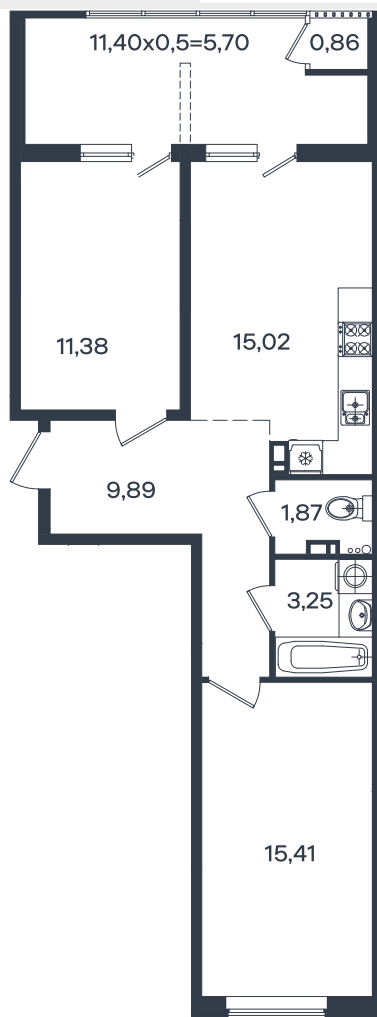

# Квартира № 263

2К-квартира 63.38 м<sup>2</sup>

8 778 891 Р

Жилой комплекс

Инсити

Адрес

г. Краснодар, ул. им. Кирилла Россинского, 3/1, к.1

Срок сдачи

2026 г.

Проект

Микрорайон «Образцово»

Номер на этаже

263

Этаж

8 из 18

Корпус

Дом 12

Секция

1

Заселение

II квартал 2026 г.

Отделка

Предчистовая

1 этаж