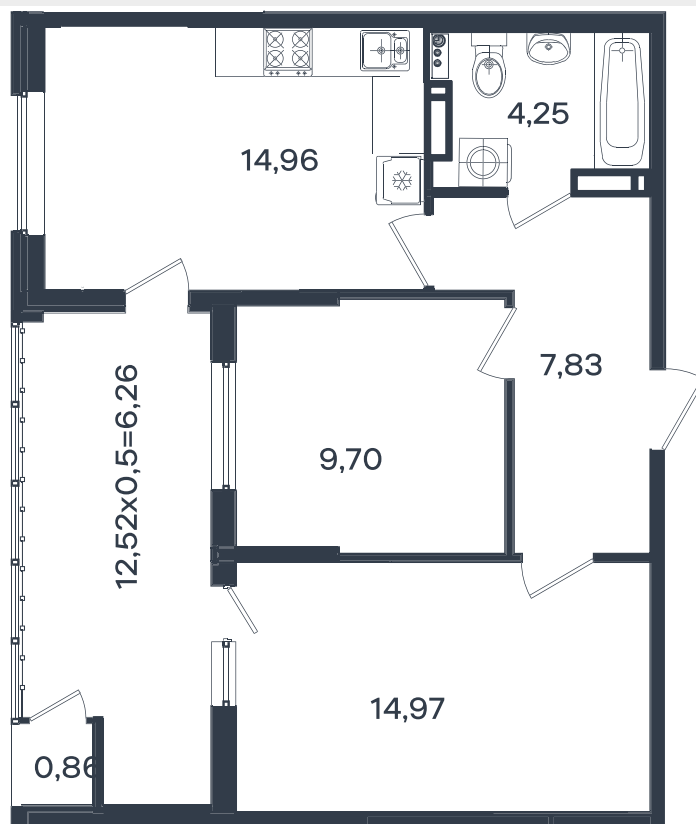

Квартира № 231

2К-квартира 58.83 м²

8 706 840 ₽

Жилой комплекс

Инсити

Адрес

Срок сдачи

2026 г.

Проект

Микрорайон «Образцово»

Номер на этаже

231

Этаж

17 из 18

Корпус

Дом 12

Секция

1

Заселение

II квартал 2026 г.

Отделка

Предчистовая

1 этаж