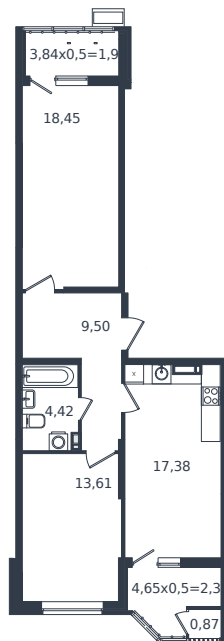

Квартира № 567

2К-квартира 68.48 м²

10 372 600 ₽

Жилой комплекс

Инсити

Адрес

г. Краснодар, ул. им. Кирилла Россинского, 3/1, к.1

Срок сдачи

2026 г.

Проект
Номер на этаже
Этаж
Корпус
Секция
Заселение
Отделка

Микрорайон «Образцово»
567
10 из 21
Дом 17
1
2024 г.
Предчистовая

1 этаж