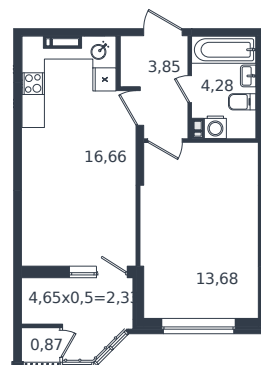

# Квартира № 560

1 этаж

1К-квартира 41.67 м<sup>2</sup>

6 467 372 ₺

Проект	Микрорайон «Образцово»
Номер на этаже	560
Этаж	8 из 21
Корпус	Дом 17
Секция	1
Заселение	2026 г.
Отделка	Готовая отделка