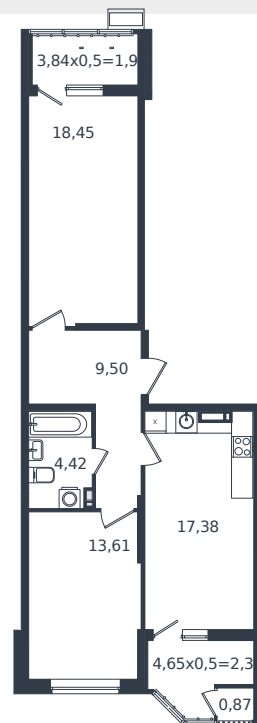

Квартира № 558

1 этаж

2К-квартира 68.48 м²

8 967 100 ₺

Проект	Микрорайон «Образцово»
Номер на этаже	558
Этаж	7 из 21
Корпус	Дом 17
Секция	1
Заселение	2026 г.
Отделка	Готовая отделка