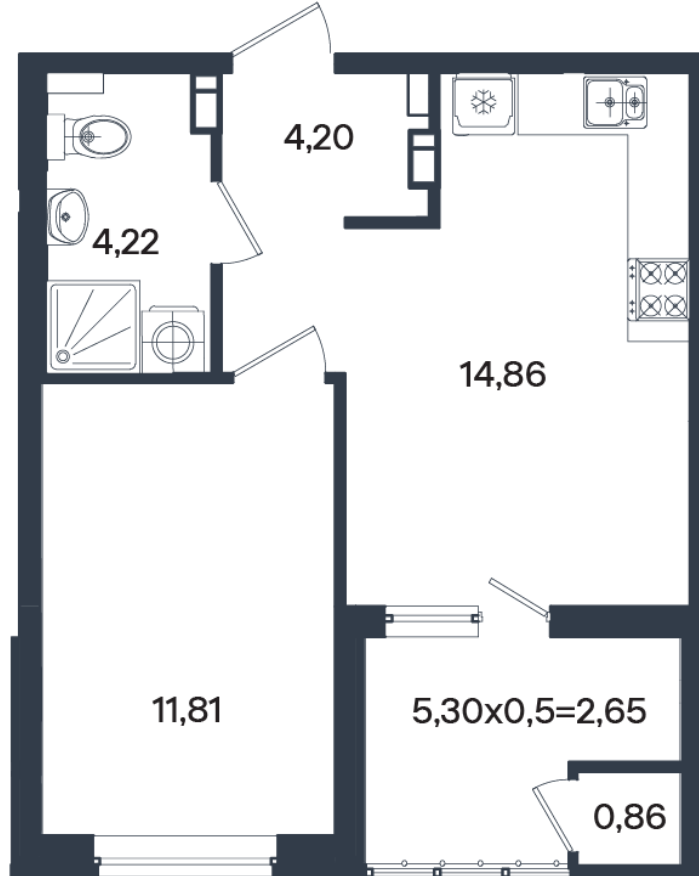

Квартира № 545

1К-квартира 38.6 м²

8 322 150 Р

Жилой комплекс

Инсити

Адрес

г. Краснодар, ул. им. Кирилла Россинского, 3/1, к.1

Срок сдачи

2026 г.

Проект
Номер на этаже
Этаж
Корпус
Секция
Заселение
Отделка

Микрорайон «Образцово»
545
6 из 18
Дом 2
1
IV квартал 2025 г.
Предчистовая

1 этаж