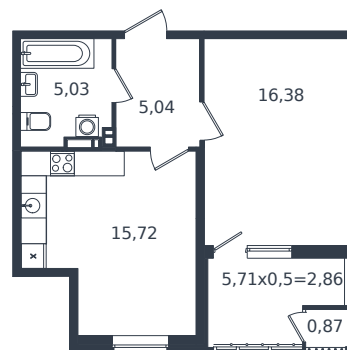

Квартира № 536

1 этаж

1К-квартира 45.9 м²

6 761 316 ₺

Проект	Микрорайон «Образцово»
Номер на этаже	536
Этаж	21 из 21
Корпус	Дом 17
Секция	1
Заселение	2026 г.
Отделка	Готовая отделка

+7(861)210-35-75

ИНСИТИ
ДЕВЕЛОПМЕНТ