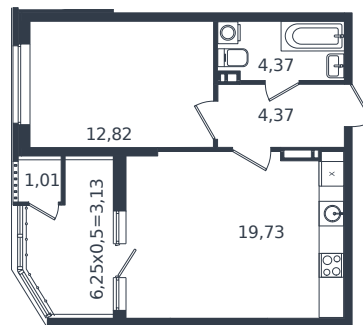

Квартира № 526

1 этаж

1К-квартира 45.43 м²

7 130 948 ₽

Проект
Номер на этаже
Этаж
Корпус
Секция
Заселение
Отделка

Микрорайон «Образцово»
526
19 из 21
Дом 17
1
2026 г.
Готовая отделка

+7(861)210-35-75

ИНСИТИ
ДЕВЕЛОПМЕНТ