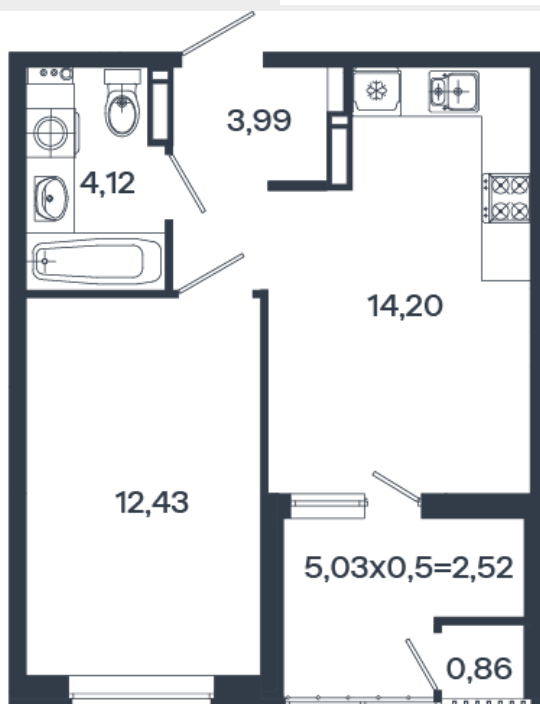

Квартира № 66

1К-квартира 38.12 м²

7 680 670 ₽

Жилой комплекс

Инсити

Адрес

г. Краснодар, ул. им. Кирилла Россинского, 3/1, к.1

Срок сдачи

Дом 2

Секция

1

Заселение

IV квартал 2025 г.

Отделка

Предчистовая

1 этаж