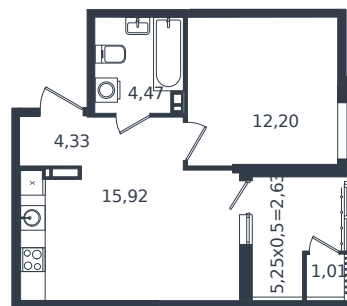

Квартира № 513

1 этаж

1К-квартира 40.56 м²

6 496 350 ₽

Проект	Микрорайон «Образцово»
Номер на этаже	513
Этаж	17 из 21
Корпус	Дом 17
Секция	1
Заселение	2026 г.
Отделка	Готовая отделка

+7(861)210-35-75

ИНСИТИ
ДЕВЕЛОПМЕНТ